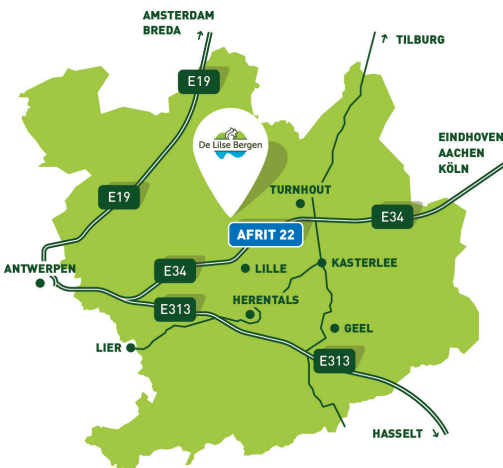

Is een dagje te kort?

Is een dagje te kort?
Kijk dan zeker eens voor een
verblijf op onze camping 😊!

www.delijsebergen.be

Wegbeschrijving

De Lijse Bergen is erg gemakkelijk te bereiken. Vanop de autosnelweg E34 Antwerpen - Eindhoven neem je afrit 22 (Gierle-Beerse). Volg dan de richtingaanwijzers van De Lijse Bergen.