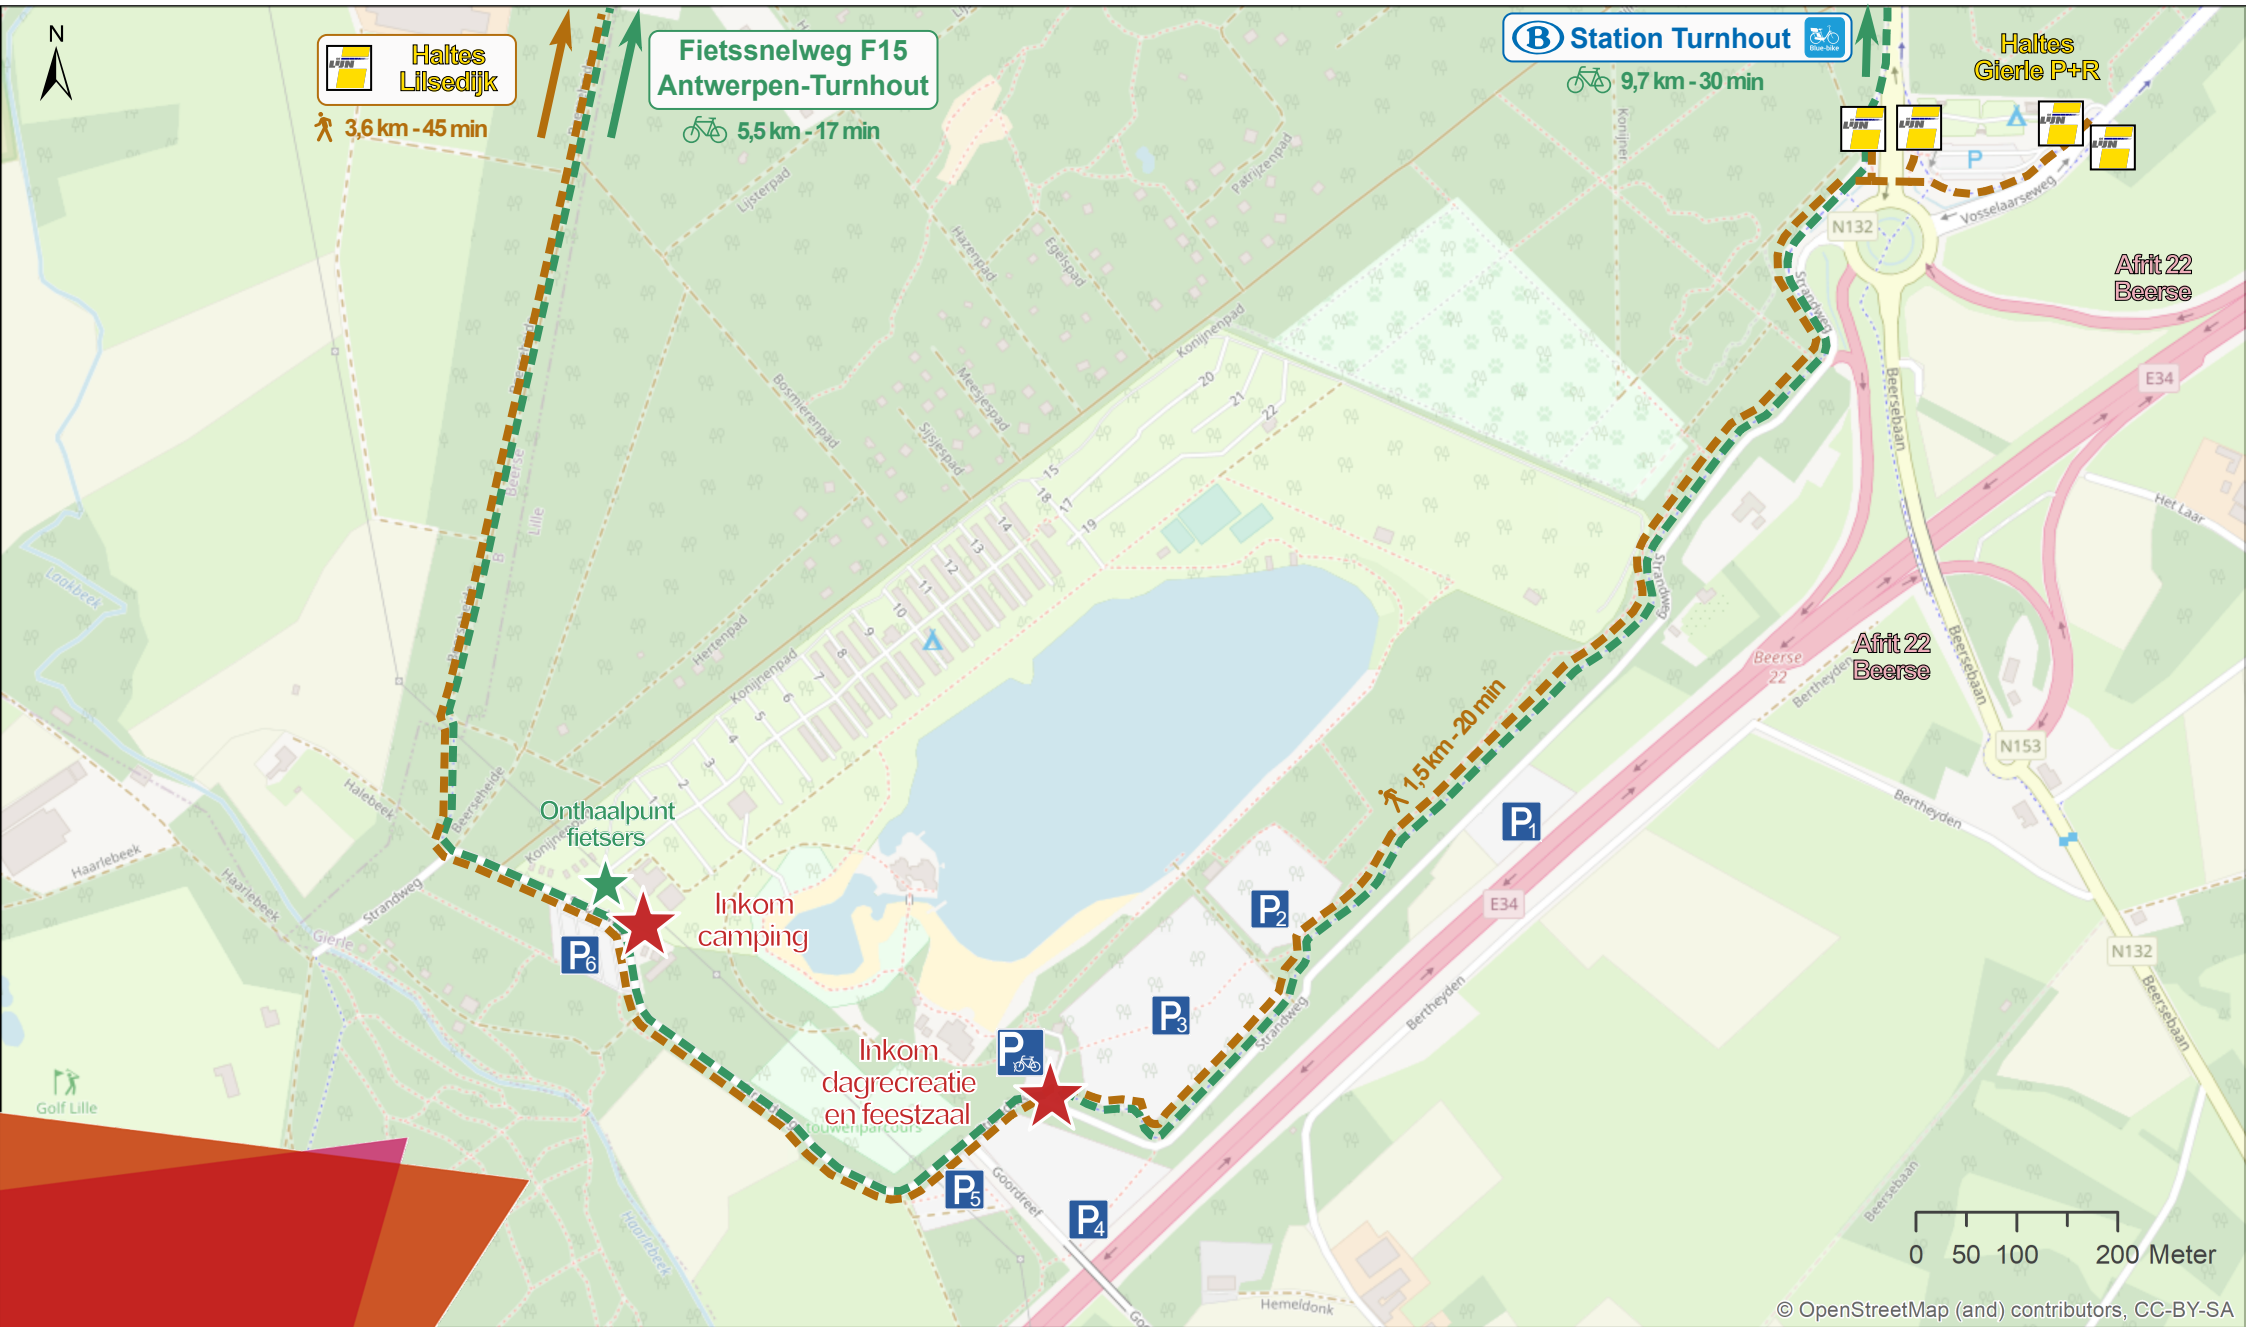

Bereikbaarheidsfiche: Lisse Bergen (Tandem)

Strandweg 6, 2275 Lille

GPS: 51.2811, 4.8432

☎ 014 55 79 01