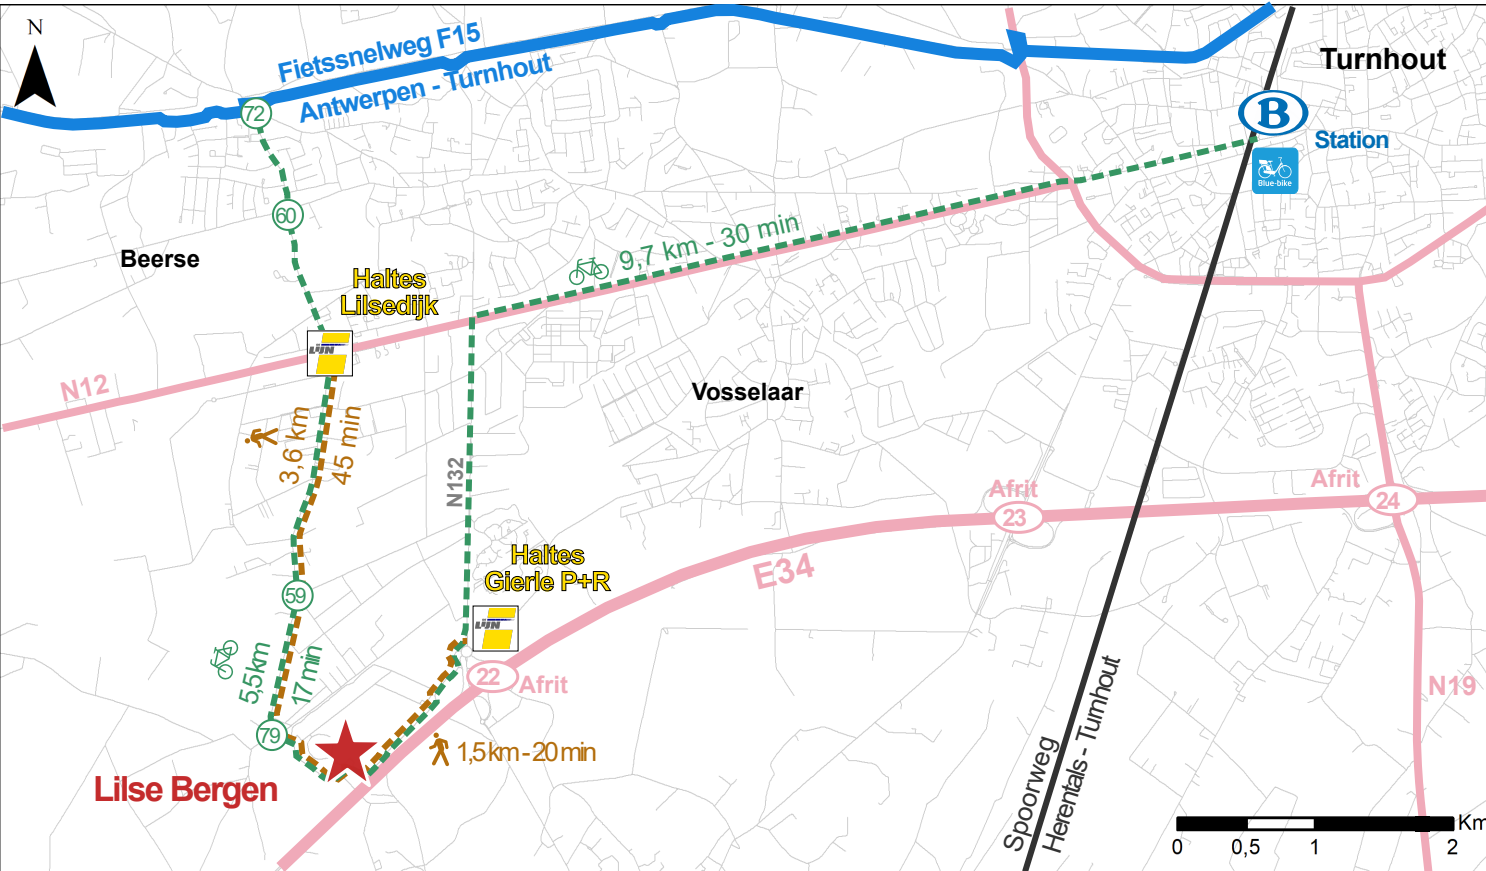

Bereikbaarheidsfiche: Lilse Bergen (Tandem)

Strandweg 6, 2275 Lille

GPS: 51.2811, 4.8432

☎ 014 55 79 01

Bereikbaarheid met de bus

Haltes Gierle P+R

415 Snelbus Antwerpen - Beerse - Turnhout

493 Geel - Tienen - Lichtaart - Gierle - Vosselaar

200 Turnhout - Vosselaar - Tienen - Kasterlee

Haltes Lilsedijk

410 Antwerpen - Wijnegem - Malle - Beerse - Turnhout

416 Snelbus Antwerpen - Wechelderzande - Turnhout

417 Snelbus Antwerpen - Zoersel - Turnhout

Bereikbaarheid met de fiets

- Van Fietssnelweg F15 (via fietsknooppunten 72, 60, 59 en 79):
  5,5 km - 17 min
- Van Station Turnhout (via N12 en N132):
  9,7 km - 30 min

Blue-bike Station Turnhout:
€1,5/dag mits abonnement

Bereikbaarheid met de trein

Van ... naar Turnhout	Weekdag	Weekenddag
Herentals	2x / uur - 17 min	1x / uur - 17 min
Lier	2x / uur - 32 min	1x / uur - 1 u 25 min (1x overstap)
Antwerpen	1x / uur - 51 min	1x / uur - 2 uur (2x overstap)
Brussel	1x / uur - 1 u 18 min	1x / uur - 2 u 43 min (2x overstap)