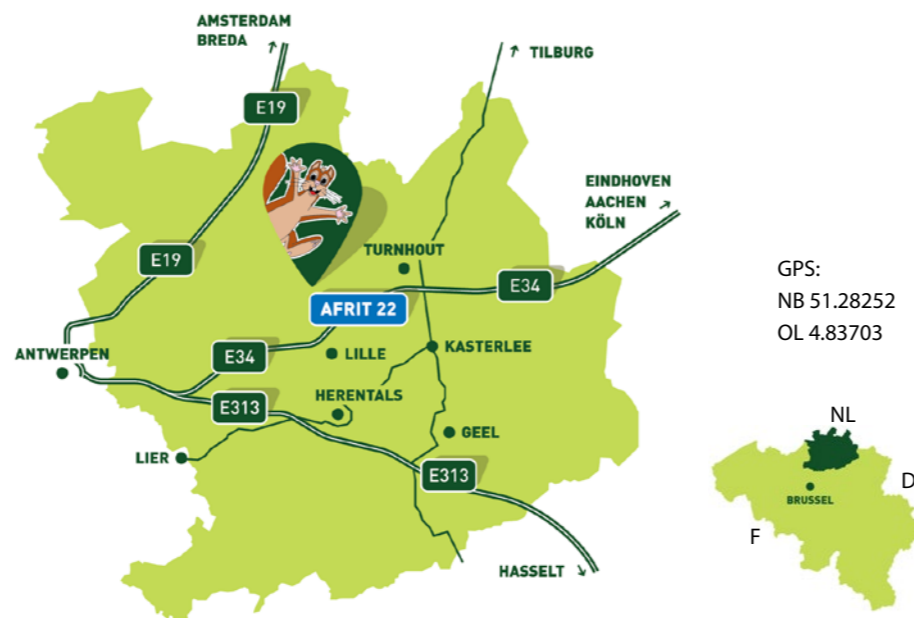

i ZO KOM JE ER ...

Wegbeschrijving

De Lilse Bergen is erg gemakkelijk te bereiken. Vanop de autosnelweg E34 Antwerpen - Eindhoven neem je afrit 22 (Gierle-Beerse). Volg dan de richtingaanwijzers van De Lilse Bergen.